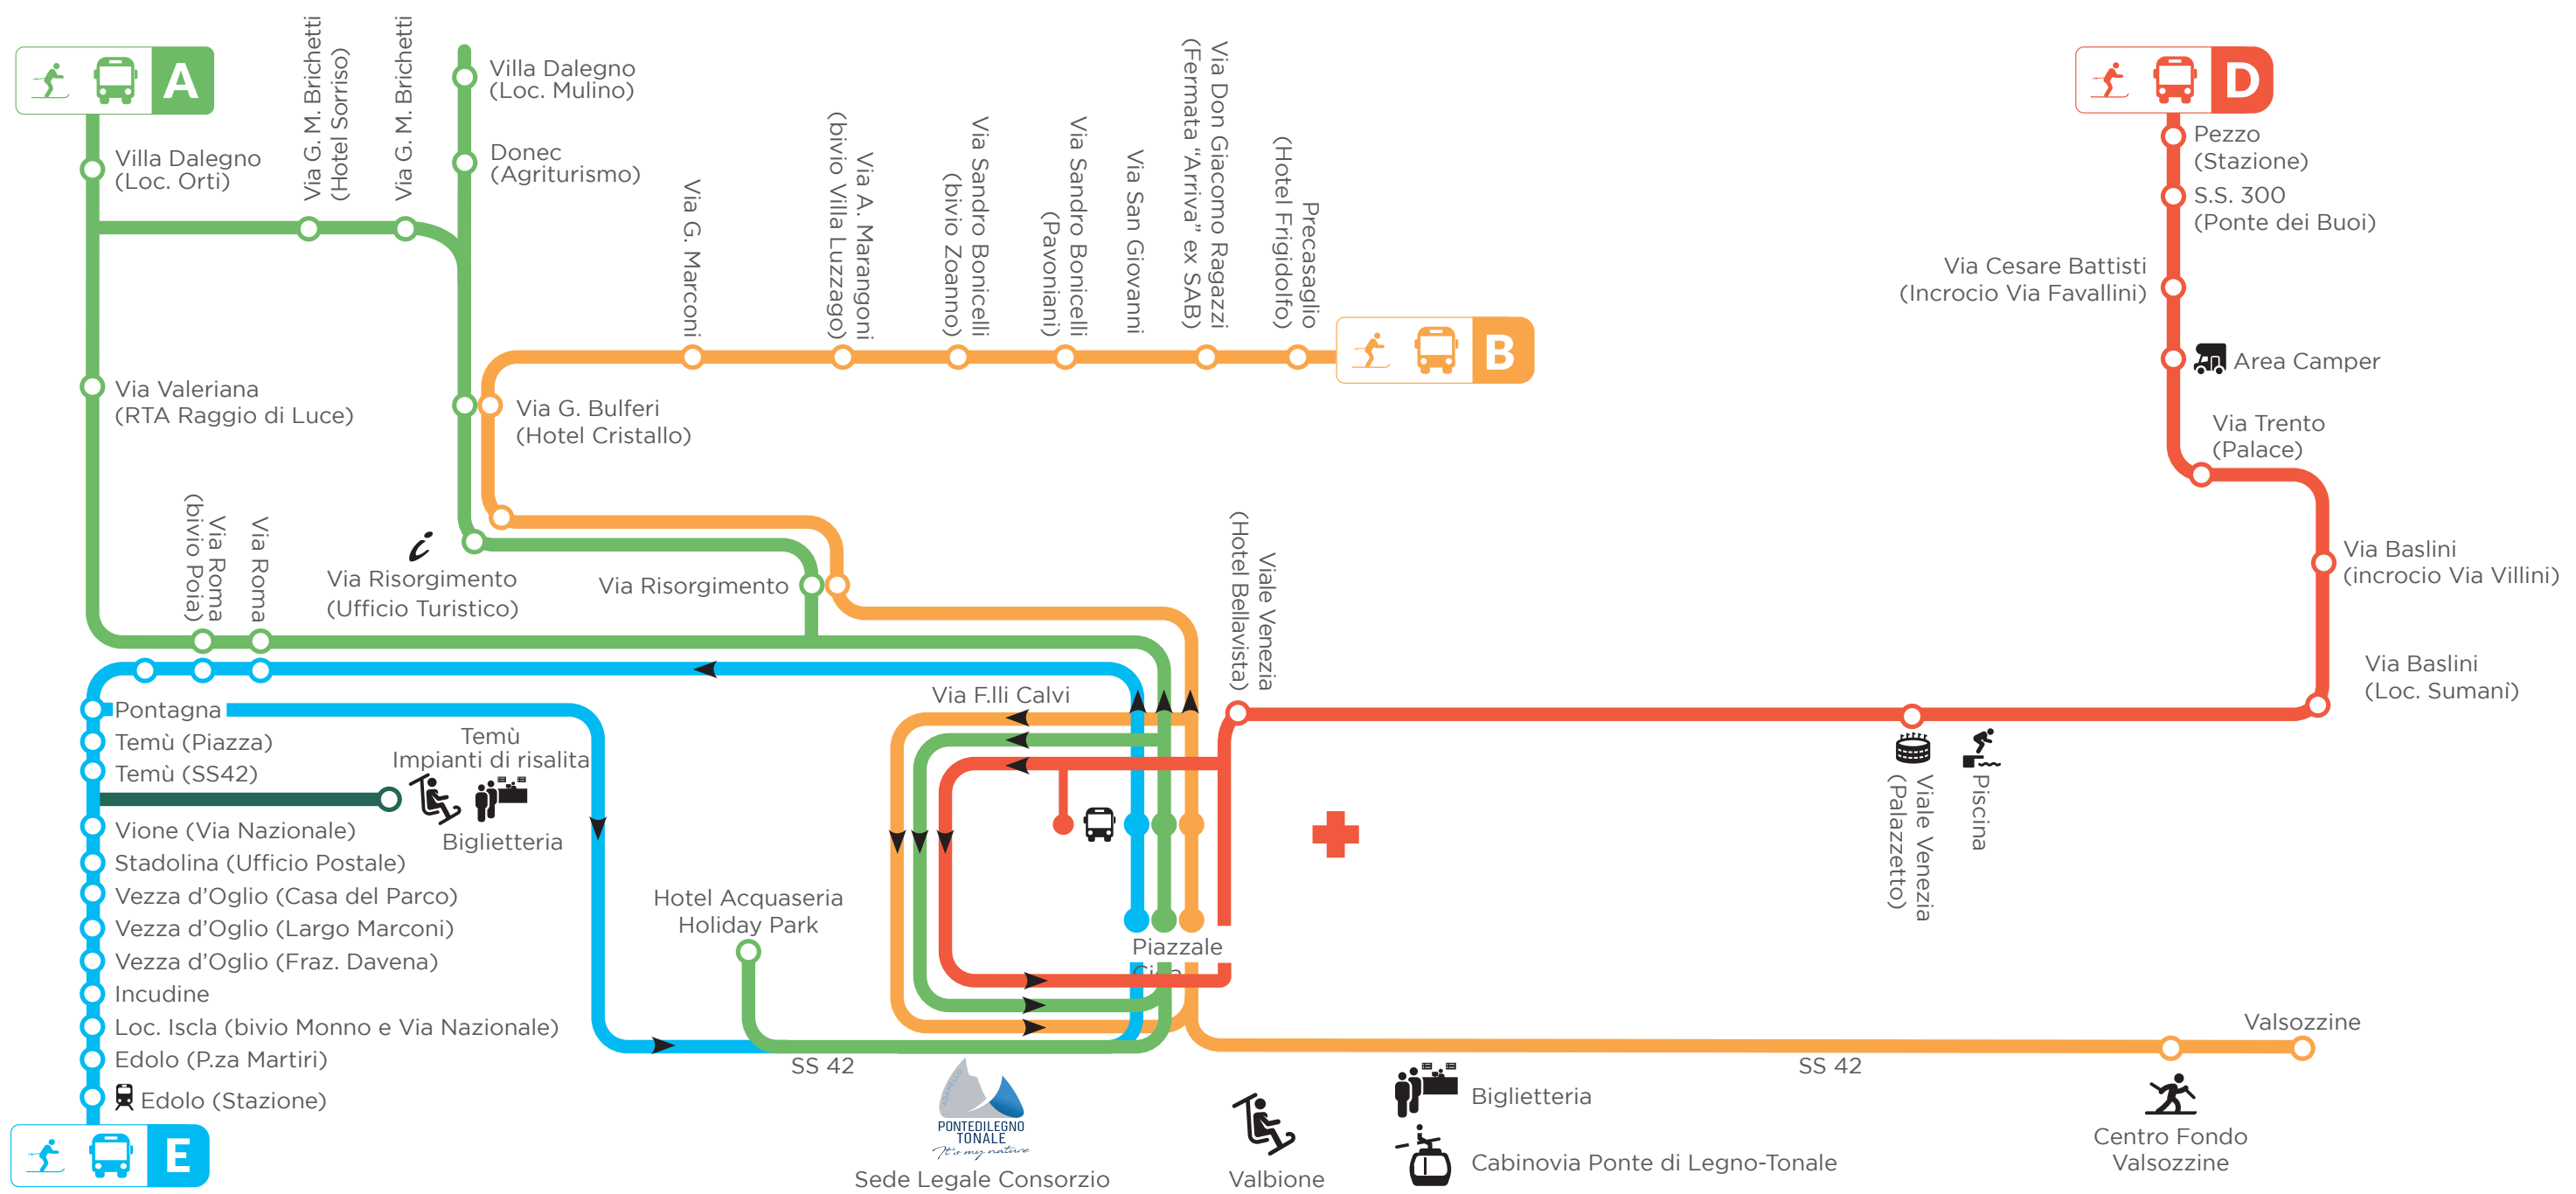

LINEE SKI BUS

LINEA TEMÙ

Orario valido dal **21.12.2024** al **06.01.2025**
from 21th December 2024 to 6th January 2025

Seggiovia Rocco Ventura - Via Val d'Avio (Via Prevalè) - Via Cavaione (Camping Presanella) - Via Prevalè - Via Traviolo - Seggiovia Rocco Ventura - Cinema Alpi/Palaghiaccio - Via Saletti - Via Tollarini - Via Roma - Piazza (Ufficio Turistico) - S.S. 42 (incrocio via Vittorio Emanuele II) Seggiovia Rocco Ventura

*Coincidenza con LINEA E - CONNECTS WITH LINE E