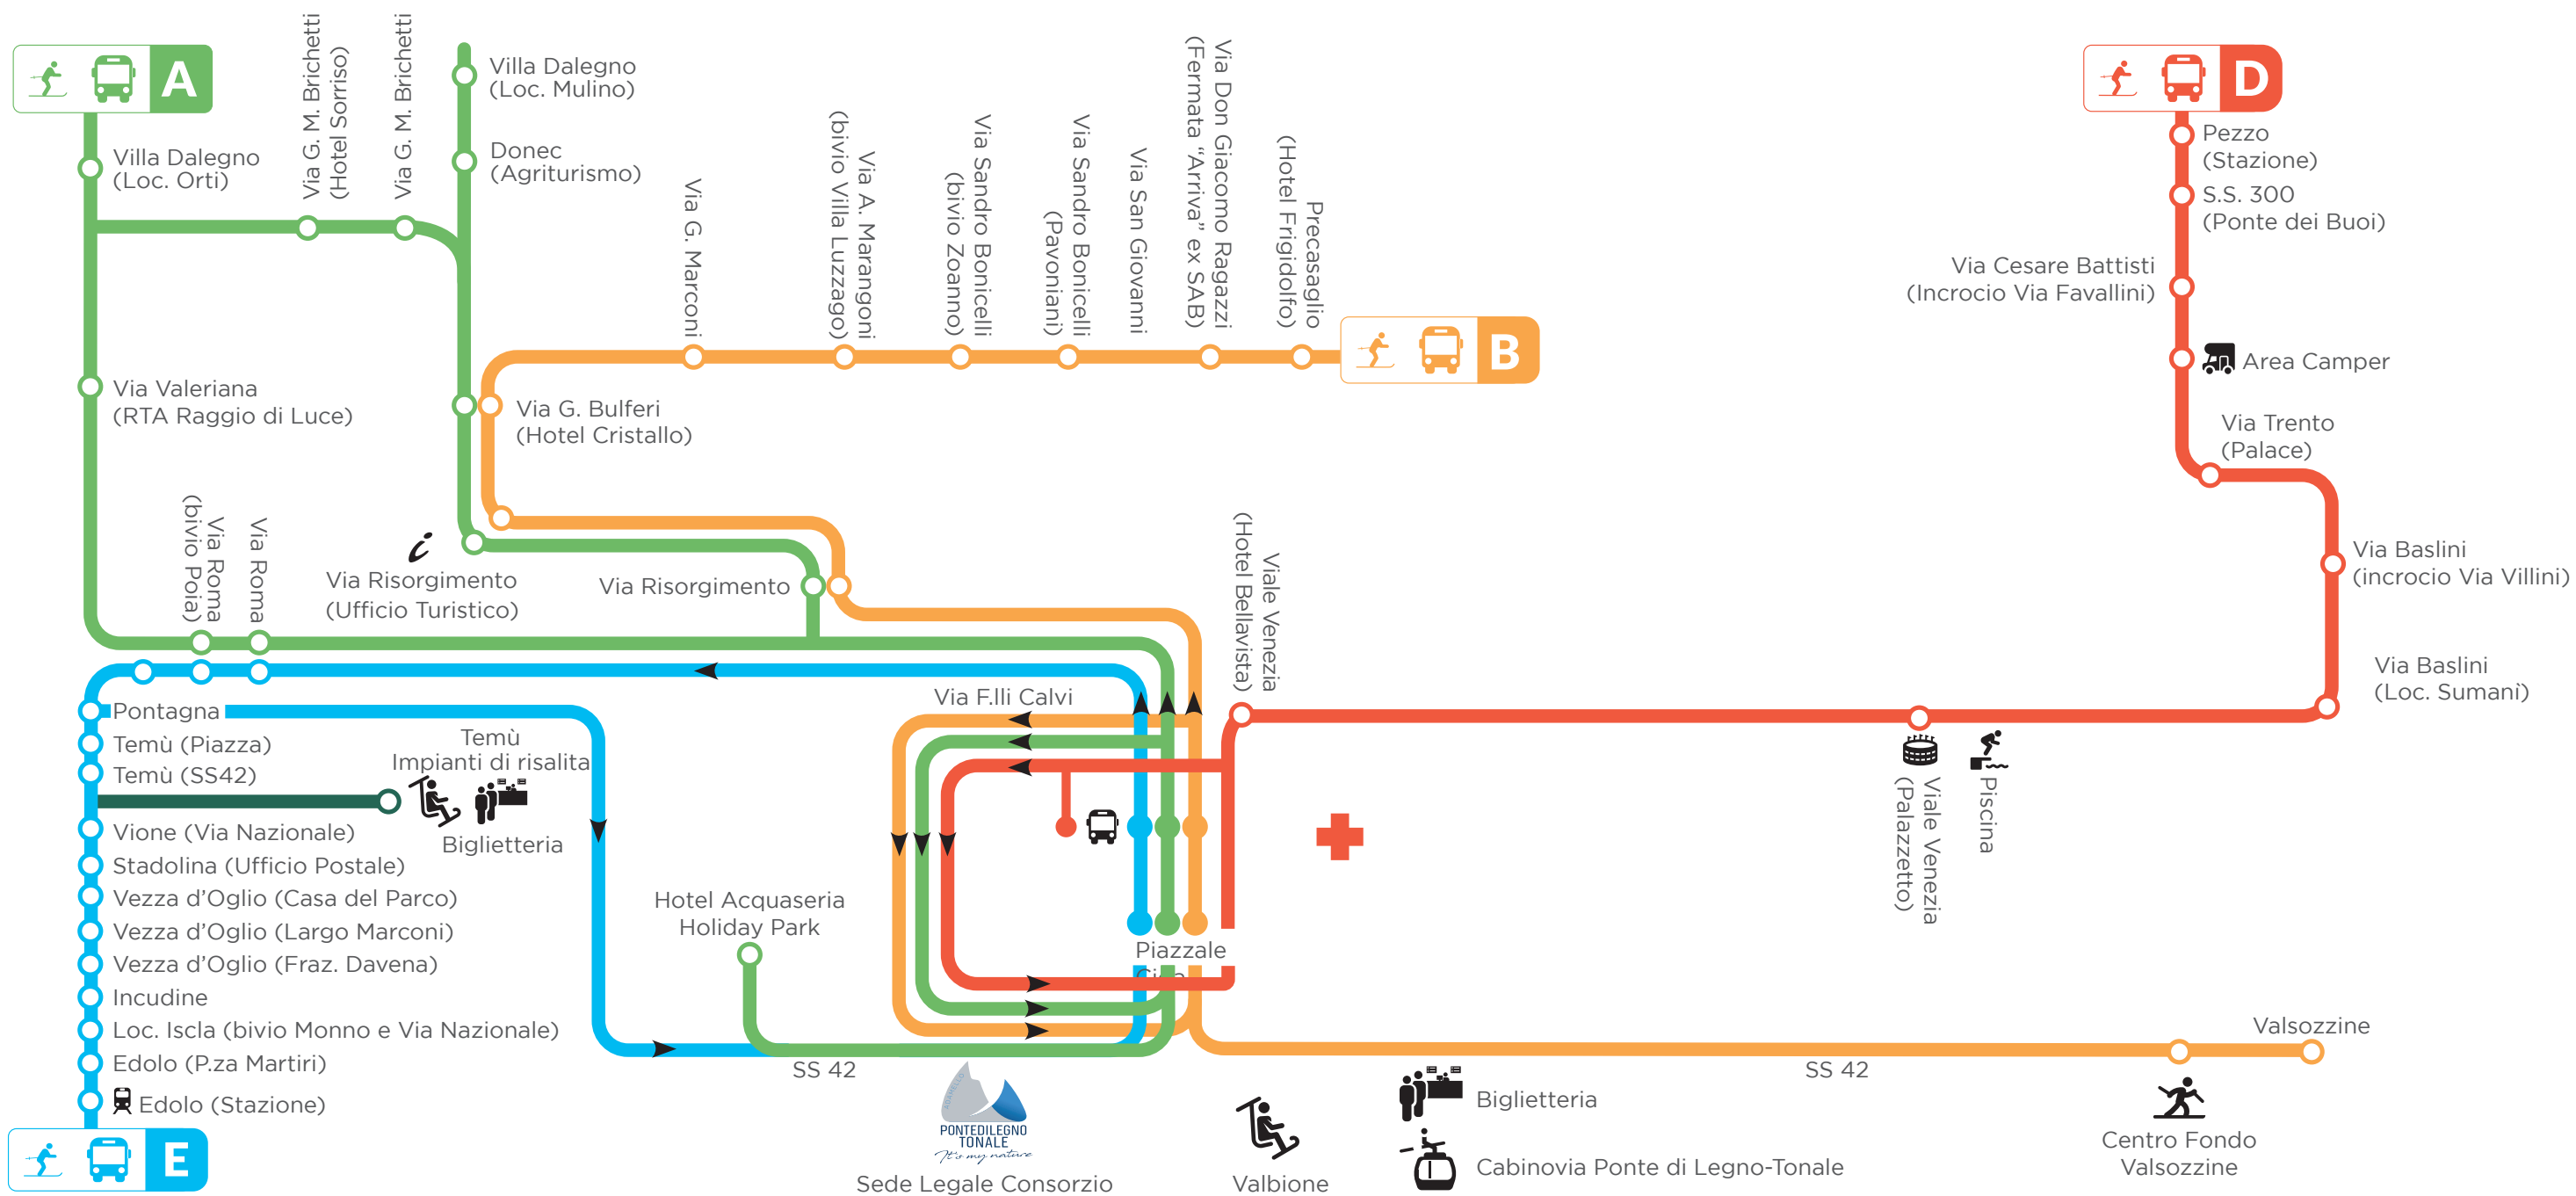

# LINEE SKI BUS

B

## Ponte di Legno - Precasaglio

Piazzale Cida (Impianti di risalita) 🏠	8.30	9.00	9.30	10.00	10.30	11.00	11.30	12.00	12.30	13.00	14.00	14.30	15.00	15.30	16.00	16.30	17.00	17.40
Via Corno d'Aola	8.30	9.00	9.30	10.00	10.30	11.00	11.30	12.00	12.30	13.00	14.00	14.30	15.00	15.30	16.00	16.30	17.00	17.40
Autostazione 🚌	8.31	9.01	9.31	10.01	10.31	11.01	11.31	12.01	12.31	13.01	14.01	14.31	15.01	15.31	16.01	16.31	17.01	17.41
Via Risorgimento	8.32	9.02	9.32	10.02	10.32	11.02	11.32	12.02	12.32	13.02	14.02	14.32	15.02	15.32	16.02	16.32	17.02	17.42
Via Risorgimento (Ufficio Turistico) 🏠	8.33	9.03	9.33	10.03	10.33	11.03	11.33	12.03	12.33	13.03	14.03	14.33	15.03	15.33	16.03	16.33	17.03	17.43
Via Giovannina Bulferi (Hotel Cristallo) 🏠	8.34	9.04	9.34	10.04	10.34	11.04	11.34	12.04	12.34	13.04	14.04	14.34	15.04	15.34	16.04	16.34	17.04	17.44
Via Guglielmo Marconi	8.37	9.07	9.37	10.07	10.37	11.07	11.37	12.07	12.37	13.07	14.07	14.37	15.07	15.37	16.07	16.37	17.07	17.47
Via A. Marangoni (bivio Villa Luzzago)	8.38	9.08	9.38	10.08	10.38	11.08	11.38	12.08	12.38	13.08	14.08	14.38	15.08	15.38	16.08	16.38	17.08	17.48
Via Sandro Bonicelli (bivio Zoanno)	8.39	9.09	9.39	10.09	10.39	11.09	11.39	12.09	12.39	13.09	14.09	14.39	15.09	15.39	16.09	16.39	17.09	17.49
Via Sandro Bonicelli (Pavoniani) 🏠	8.40	9.10	9.40	10.10	10.40	11.10	11.40	12.10	12.40	13.10	14.10	14.40	15.10	15.40	16.10	16.40	17.10	17.50
Via San Giovanni	8.41	9.11	9.41	10.11	10.41	11.11	11.41	12.11	12.41	13.11	14.11	14.41	15.11	15.41	16.11	16.41	17.11	17.51
Via Don Giacomo Ragazzi (fermata SAB) 🚌	8.42	9.12	9.42	10.12	10.42	11.12	11.42	12.12	12.42	13.12	14.12	14.42	15.12	15.42	16.12	16.42	17.12	17.52
Precasaglio (Hotel Frigidolfo) 🏠	8.43	9.13	9.43	10.13	10.43	11.13	11.43	12.13	12.43	13.13	14.13	14.43	15.13	15.43	16.13	16.43	17.13	17.53