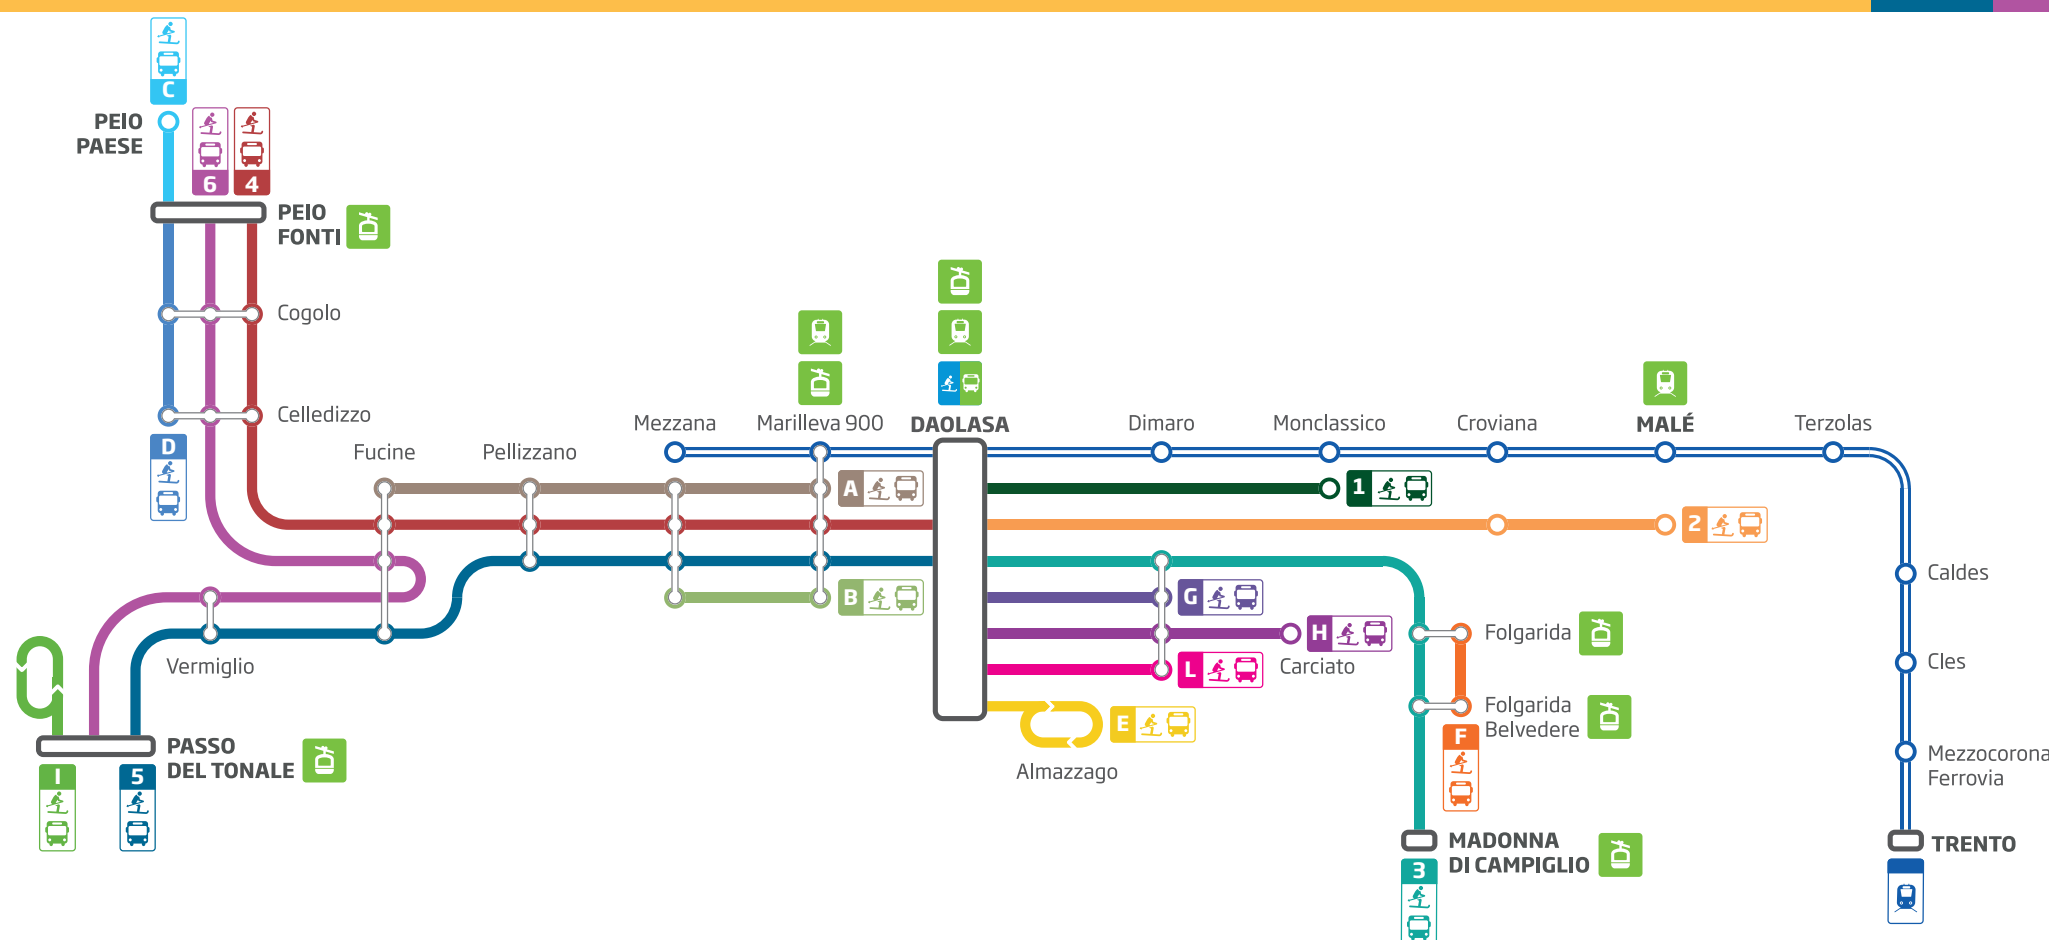

find your skibus

5 6 I

shuttle bus

find your timetable

Passo Tonale intermedia Cabinovia Ponte Tonale

Orario valido dal 21.12.2024 al 6.04.2025
from 21st December 2024 to 6th April 2025

Cabinovia Ponte-Tonale Intermedia	08:30	-	09:00	-	09:30	-	10:00	-	10:30	-	11:00	11:30	12:00	12:30	-	13:00	-	13:30	-	14:00	14:30	15:00	15:30	-	16:00	-	16:30	-	17:00	17:30
Bezzi	08:34	-	09:04	-	09:34	-	10:04	-	10:34	-	11:04	11:34	12:04	12:34	-	13:04	-	13:34	-	14:04	14:34	15:04	15:34	-	16:04	-	16:34	-	17:04	
Cabinovia Paradiso	08:37	08:50	09:07	09:20	09:37	09:50	10:07	10:20	10:37	10:50	11:07	11:37	12:07	12:37	12:50	13:07	-	13:37	13:50	14:07	14:37	15:07	15:37	15:50	16:07	16:20	16:37	16:50	17:07	
Serodine	08:38	08:51	09:08	09:21	09:38	09:51	10:08	10:21	10:38	10:51	11:08	11:38	12:08	12:38	12:51	13:08	-	13:38	13:51	14:08	14:38	15:08	15:38	15:51	16:08	16:21	16:38	16:51	17:08	
Miramonti	08:40	08:53	09:10	09:23	09:40	09:53	10:10	10:23	10:40	10:53	11:10	11:40	12:10	12:40	12:53	13:10	-	13:40	13:53	14:10	14:40	15:10	15:40	15:53	16:10	16:23	16:40	16:53	17:10	
Ufficio informazioni	08:41	08:54	09:11	09:24	09:41	09:54	10:11	10:24	10:41	10:54	11:11	11:41	12:11	12:41	12:54	13:11	-	13:41	13:54	14:11	14:41	15:11	15:41	15:54	16:11	16:24	16:41	16:54	17:11	
Gardenia	08:42	08:55	09:12	09:25	09:42	09:55	10:12	10:25	10:42	10:55	11:12	11:42	12:12	12:42	12:55	13:12	-	13:42	13:55	14:12	14:42	15:12	15:42	15:55	16:12	16:25	16:42	16:55	17:12	
Delle Alpi	08:43	08:56	09:13	09:26	09:43	09:56	10:13	10:26	10:43	10:56	11:13	11:43	12:13	12:43	12:56	13:13	-	13:43	13:56	14:13	14:43	15:13	15:43	15:56	16:13	16:26	16:43	16:56	17:13	
Sporting	08:44	08:57	09:14	09:27	09:44	09:57	10:14	10:27	10:44	10:57	11:14	11:44	12:14	12:44	12:57	13:14	-	13:44	13:57	14:14	14:44	15:14	15:44	15:57	16:14	16:27	16:44	16:57	17:14	
Ufficio Skipass Ticket Office	08:45	08:58	09:15	09:28	09:45	09:58	10:15	10:28	10:45	10:58	11:15	11:45	12:15	12:45	12:58	13:15	-	13:45	13:58	14:15	14:45	15:15	15:45	15:58	16:15	16:28	16:45	16:58	17:15	
Fermata autobus bus stop "Arriva"	08:46	08:59	09:16	09:29	09:46	09:59	10:16	10:29	10:46	10:59	11:16	11:46	12:16	12:46	12:59	13:16	-	13:46	13:59	14:16	14:46	15:16	15:46	15:59	16:16	16:29	16:46	16:59	17:16	
Serodine	08:49	09:02	09:19	09:32	09:49	10:02	10:19	10:32	10:49	11:02	11:19	11:49	12:19	12:49	13:02	13:19	-	13:49	14:02	14:19	14:49	15:19	15:49	16:02	16:19	16:32	16:49	17:02	17:19	
Cabinovia Paradiso	08:50	09:03	09:20	09:33	09:50	10:03	10:20	10:33	10:50	11:03	11:20	11:50	12:20	12:50	13:03	13:20	-	13:50	14:03	14:20	14:50	15:20	15:50	16:03	16:20	16:33	16:50	17:03	17:20	
Bezzi	08:53	-	09:23	-	09:53	-	10:23	-	10:53	-	11:23	11:53	12:23	12:53	-	13:23	-	13:53	-	14:23	14:53	15:23	15:53	-	16:23	-	16:53	-	17:23	
Cabinovia Ponte-Tonale Intermedia	08:57	-	09:27	-	09:57	-	10:27	-	10:57	-	11:27	11:57	12:27	12:57	-	13:27	-	13:57	-	14:27	14:57	15:27	15:57	-	16:27	-	16:57	-	17:27	

fermata a richiesta bus stop must be requested

Passo Tonale – Vermiglio – Fucine – Daolasa