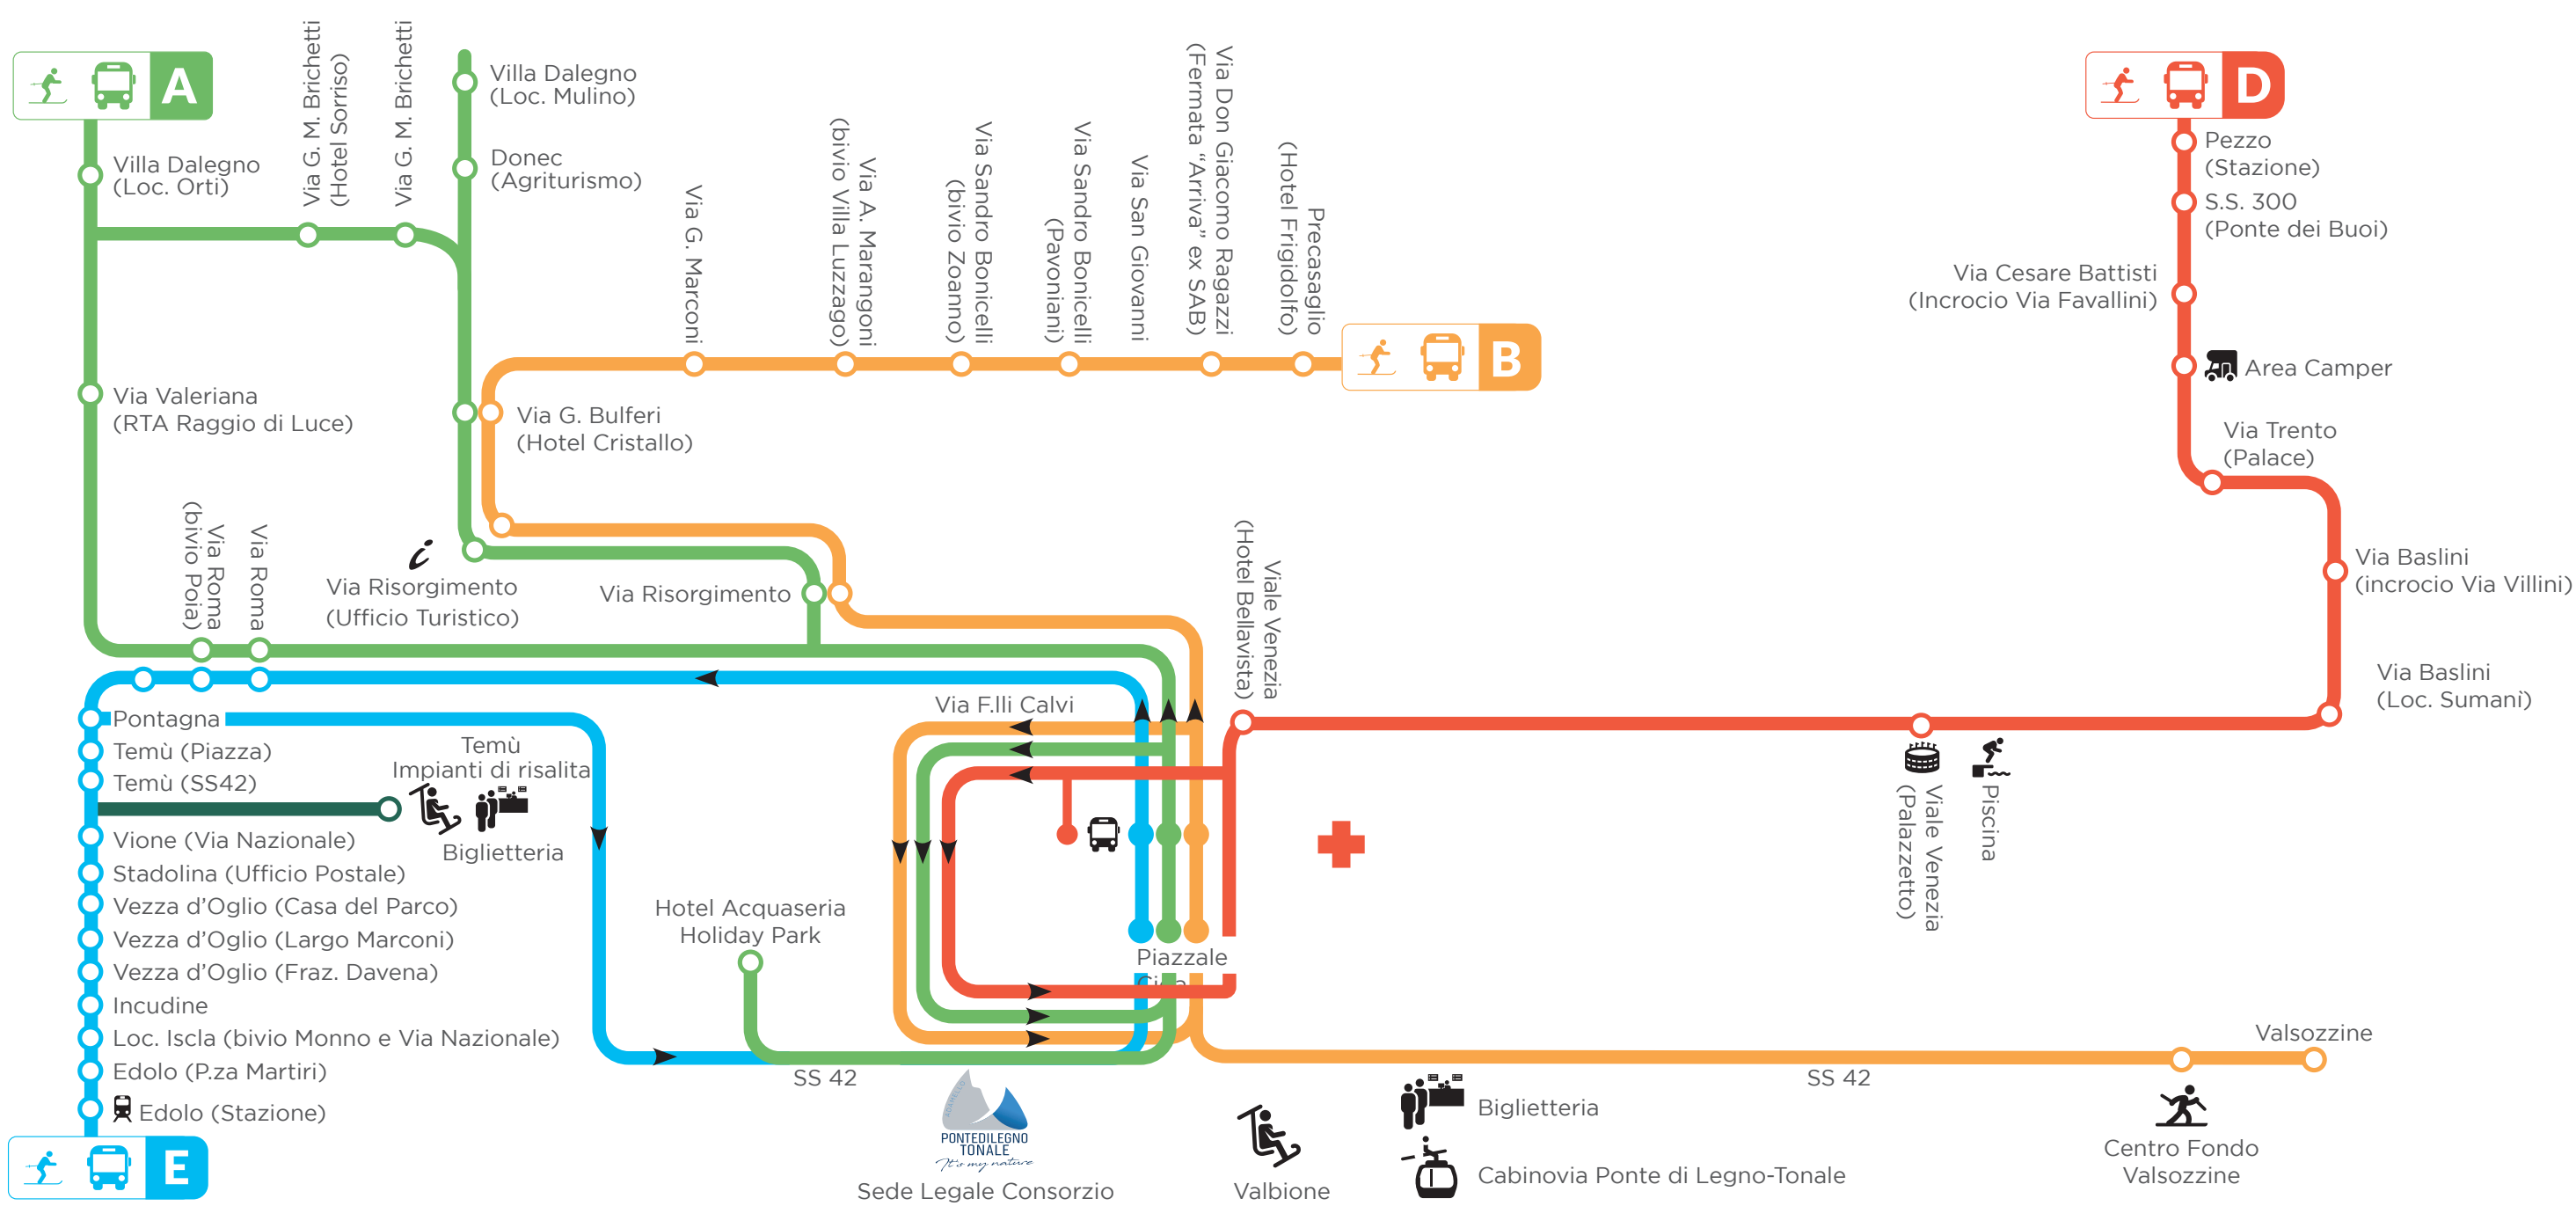

# LINEE SKI BUS

Piazzale Cida (Impianti di risalita)	13.45	14.15	14.45	15.15	15.45	16.15	16.45	17.15	17.45	-	-	-
Via Corno d'Aola	13.45	14.15	14.45	15.15	15.45	16.15	16.45	17.15	17.45	-	-	-
Autostazione	13.46	14.16	14.46	15.16	15.46	16.16	16.46	17.16	17.46	-	-	-
Via Risorgimento	13.47	14.17	14.47	15.17	15.47	16.17	16.47	17.17	17.47	-	-	-
Via Risorgimento (Ufficio Turistico)	13.48	14.18	14.48	15.18	15.48	16.18	16.48	17.18	17.48	-	-	-
Via Giovannina Bulferi (Hotel Cristallo)	13.49	14.19	14.49	15.19	15.49	16.19	16.49	17.19	17.49	-	-	-
Donec (Agriturismo)	-	14.21	-	15.21	-	16.21	-	17.21	-	-	-	-
Via G.Maria Brichetti	13.50	14.23	14.50	15.23	15.50	16.23	16.50	17.23	17.50	-	-	-
Via G.Maria Brichetti (Hotel Sorriso)	13.52	14.25	14.52	15.25	15.52	16.25	16.52	17.25	17.52	-	-	-
Villa Dalegno (loc. Orti)	13.58	-	14.58	-	15.58	-	16.58	-	17.58	-	-	-
Via Valeriana (RTA Raggio di Luce)	14.04	14.28	15.04	15.28	16.04	16.28	17.04	17.28	18.04	-	-	-
Via Roma (bivio Poia)	14.05	14.29	15.05	15.29	16.05	16.29	17.05	17.29	18.05	-	-	-
Via Roma (Hotel Maniero)	14.06	14.30	15.06	15.30	16.06	16.30	17.06	17.30	18.06	-	-	-
Via Roma (Hotel Mirella)	14.07	14.31	15.07	15.31	16.07	16.31	17.07	17.31	18.07	-	-	-
Via Fratelli Calvi	14.09	14.33	15.09	15.33	16.09	16.33	17.09	17.33	18.09	-	-	-
Piazzale Cida (Impianti di risalita)	14.10	14.34	15.10	15.34	16.10	16.34	17.10	17.34	18.10	-	-	-