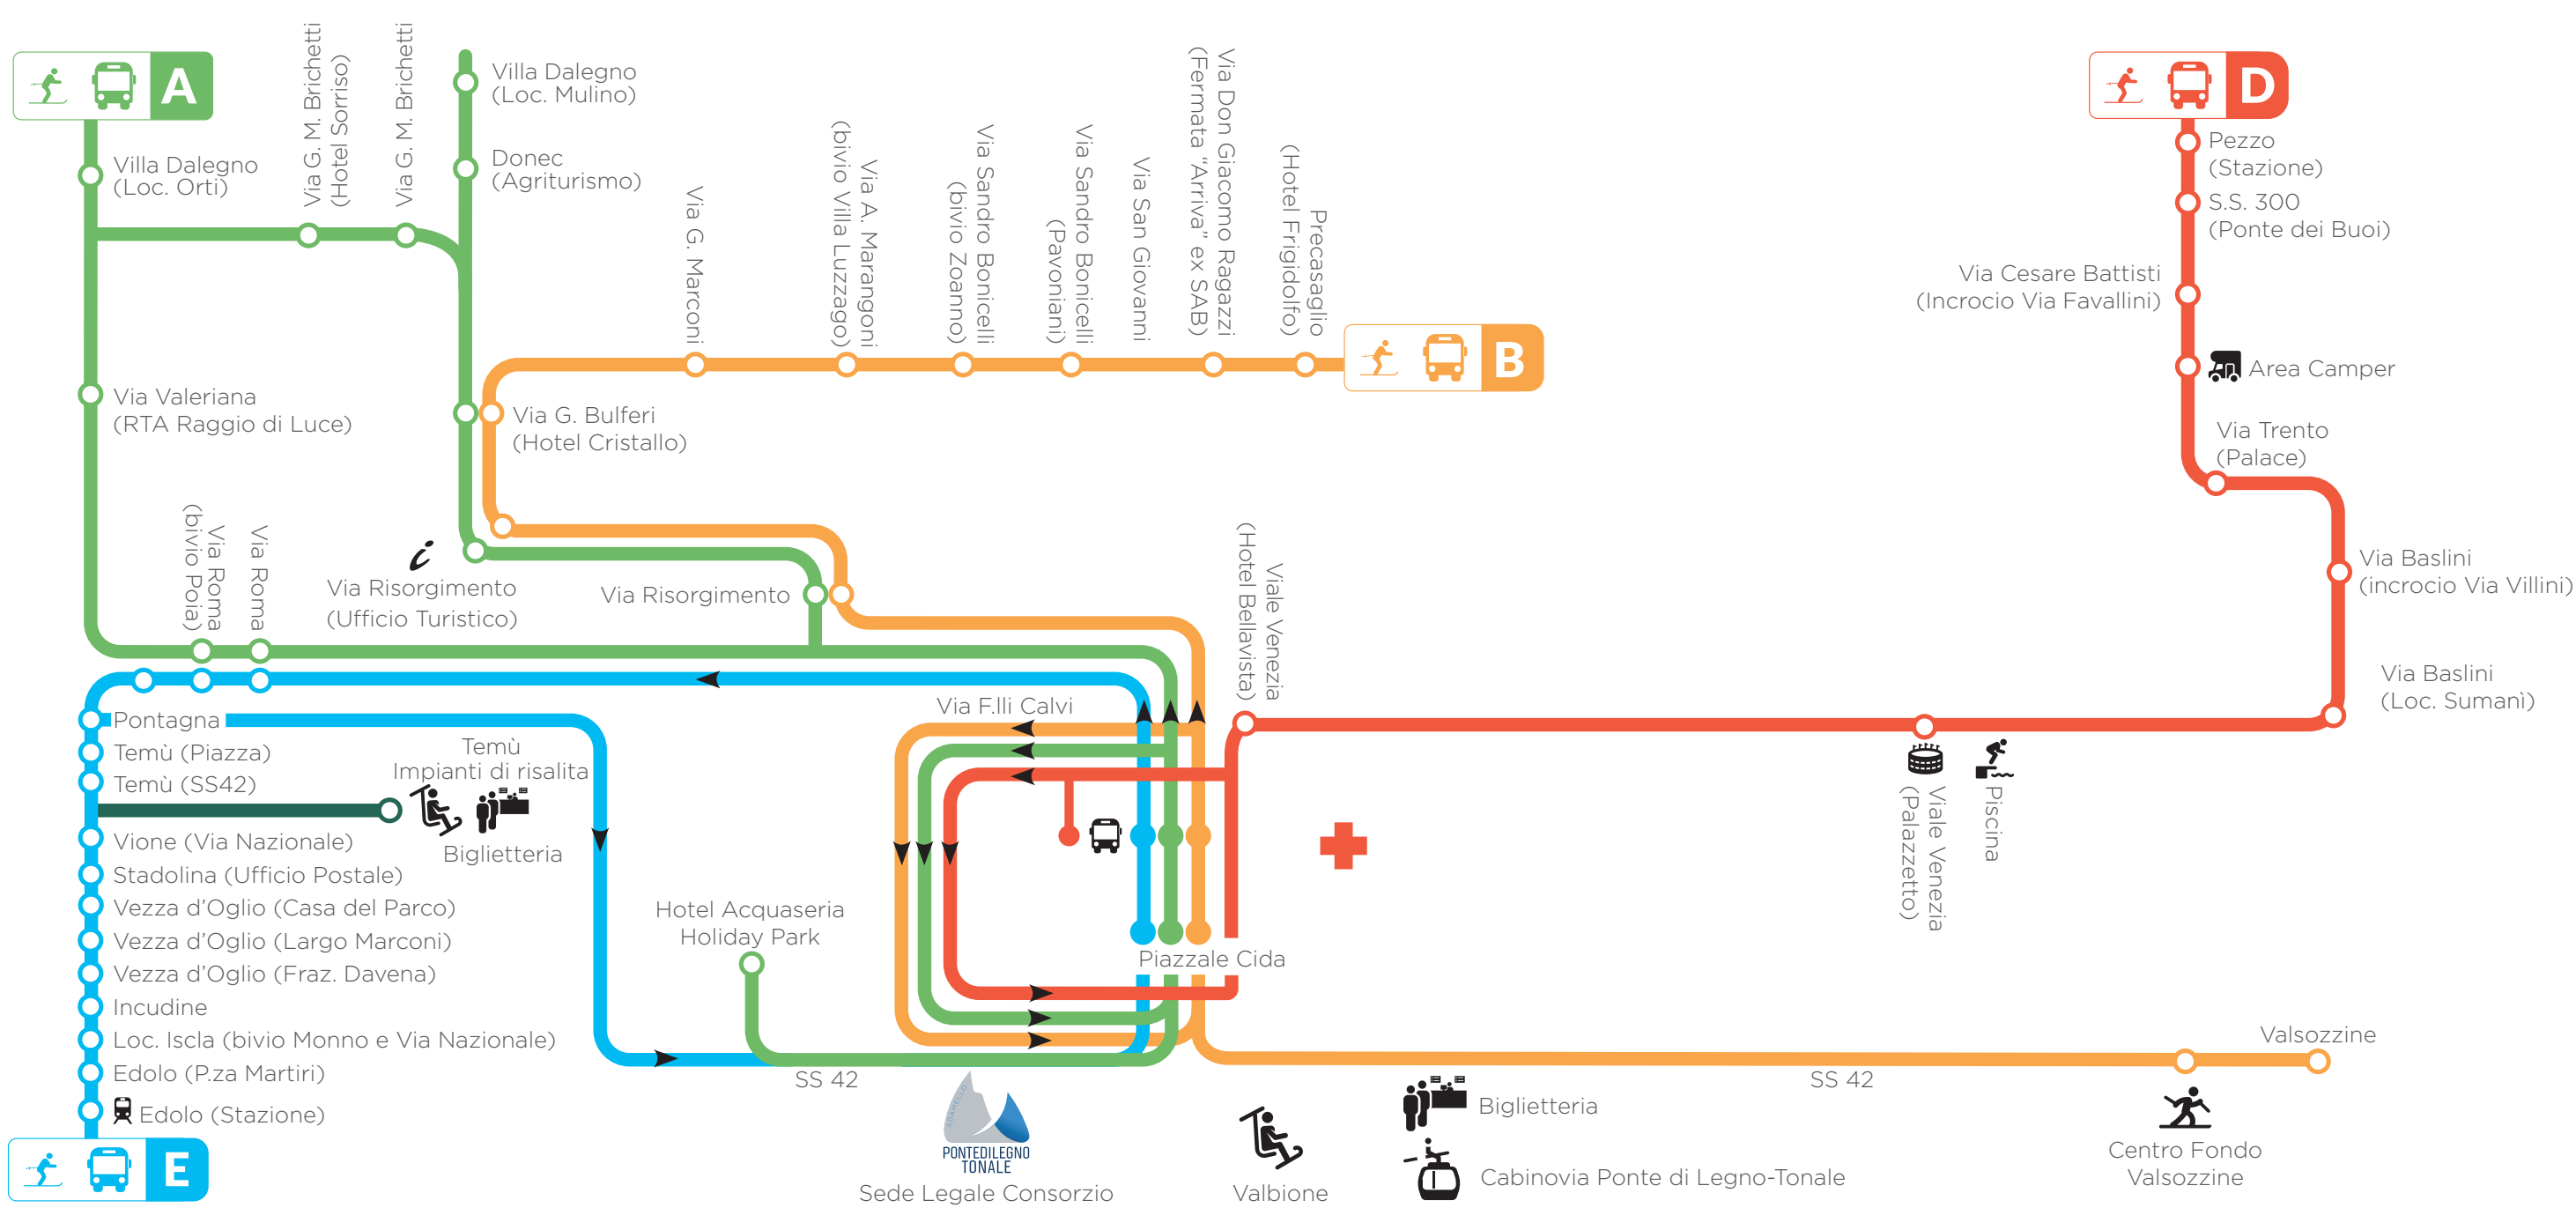

LINEE SKI BUS

Ponte di Legno Villa Dalegno Orario valido dal 07.01.2024 al 07.04.2024

Piazzale Cida (Impianti di risalita)	8.30	9.00	10.00	11.00	12.00	13.55	15.00	16.00	17.00	17.30	-
Via Corno d'Aola	8.30	9.00	10.00	11.00	12.00	13.55	15.00	16.00	17.00	17.30	-
Autostazione	8.31	9.01	10.01	11.01	12.01	13.56	15.01	16.01	17.01	17.31	-
Via Risorgimento	8.32	9.02	10.02	11.02	12.02	13.57	15.02	16.02	17.02	17.32	-
Via Risorgimento (Ufficio Turistico)	8.33	9.03	10.03	11.03	12.03	13.58	15.03	16.03	17.03	17.33	-
Via Giovannina Bulferi (Hotel Cristallo)	8.34	9.04	10.04	11.04	12.04	13.59	15.04	16.04	17.04	17.34	-
Villa Dalegno (Loc. Mulino)	8.10	-	9.07	-	-	-	-	-	-	-	-
Donec (Agriturismo)	8.11	-	9.08	-	-	-	-	16.06	-	17.36	-
Via G.Maria Brichetti	8.13	8.35	9.10	10.05	11.05	12.05	14.00	15.05	16.08	17.05	17.38
Via G.Maria Brichetti (Hotel Sorriso)	8.15	8.37	9.12	10.07	11.07	12.07	14.02	15.07	16.10	17.07	17.40
Villa Dalegno (loc. Orti)	-	8.43	-	-	-	-	14.10	-	-	17.15	-
Via Valeriana (R.T.A. Raggio di Luce)	8.16	8.49	9.13	10.08	11.08	12.08	14.15	15.08	16.11	17.20	17.41
Via Belvedere	8.17	8.50	9.14	10.09	11.09	12.09	14.16	15.09	16.12	17.21	-
Via Roma (Bivio Poia)	8.19	8.52	9.16	10.11	11.11	12.11	14.18	15.11	16.14	17.23	-
Via Roma (Hotel Al Maniero)	8.20	8.53	9.17	10.12	11.12	12.12	14.19	15.12	16.15	17.24	-
Via Roma (Hotel Mirella)	8.21	8.54	9.18	10.13	11.13	12.13	14.20	15.13	16.16	17.25	-
Via Fratelli Calvi	8.22	8.55	9.19	10.14	11.14	12.14	14.21	15.14	16.17	17.26	-
Piazzale Cida	8.24	8.57	9.21	10.16	11.16	12.16	14.23	15.16	16.19	17.28	-
Hotel Acquaseria e Holiday Park	8.25	-	9.22	-	-	-	-	15.17	-	17.29	-
Piazzale Cida (Impianti di risalita)	8.26	-	9.23	-	-	-	-	15.18	-	17.30	-